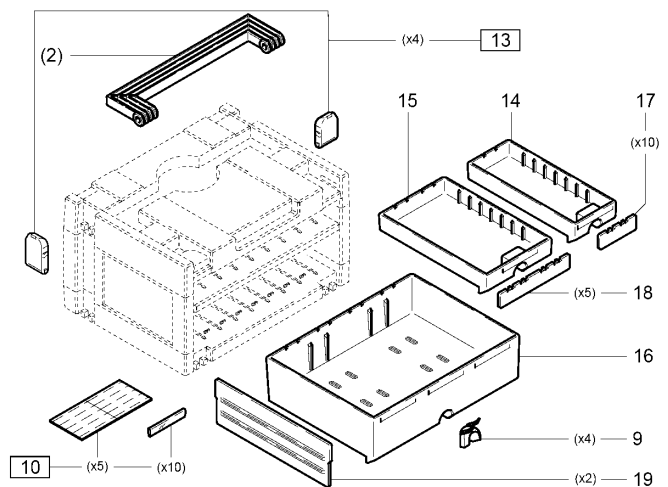

Maxi

Midi

Mini

Systainer TL 1-5

Sortainer