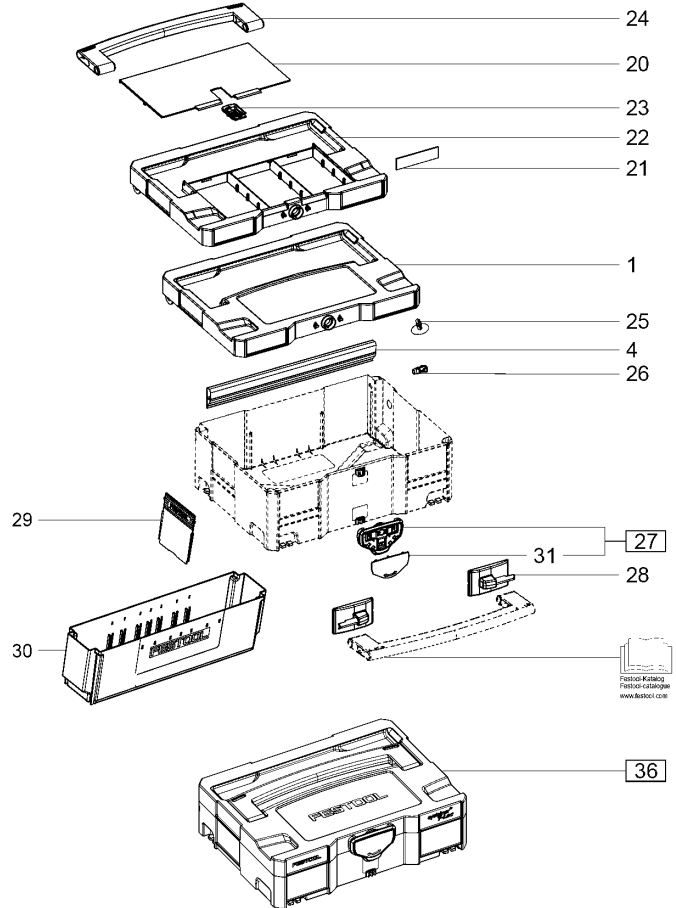

Systainer TL 1-5