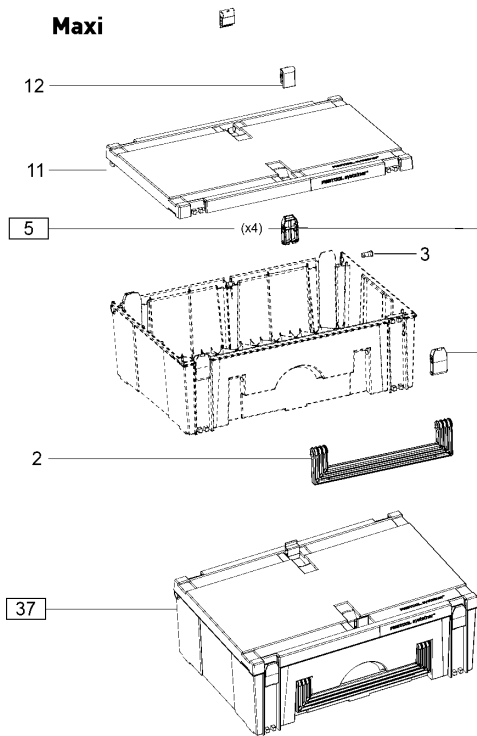

Maxi

Midi

Mini

Systainer TL 1-5

Sortainer