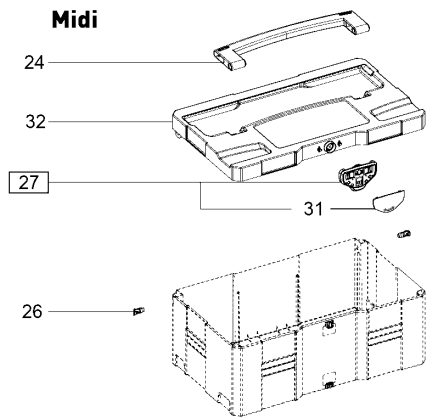

Maxi

Midi

Mini

Systainer TL 1-5

Sortainer